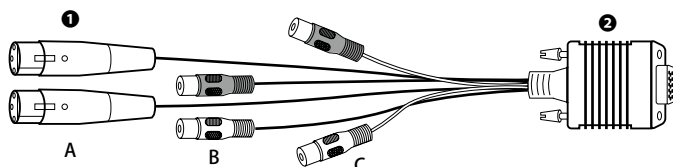

- ① 音声ブレイクアウトケーブル
  入力
  A XLR(balanced)
  B RCA(unbalanced)
  出力
  C RCA(unbalanced)
- ② レコーダー接続用コネクター

- ① 映像・音声入力
  A HDMI
  B HDMI
  C 音声ブレイクアウトケーブル用ポート
- ② 映像・音声出力
  D Display port
  E HDMI
  F 3.5mm ステレオスピーカー / ヘッドフォン
- ③ LAN ポート