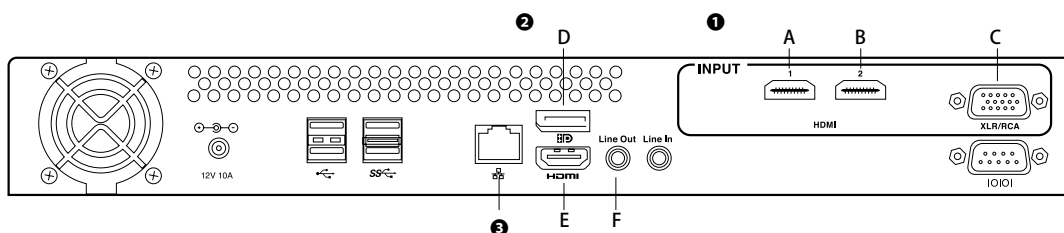

- ① 音声ブレイクアウトケーブル
  入力
  A XLR(balanced)
  B RCA(unbalanced)
  出力
  C RCA(unbalanced)
- ② レコーダー接続用コネクター

- ① 映像・音声入力
  A HDMI
  B HDMI
  C 音声ブレイクアウトケーブル用ポート
- ② 映像・音声出力
  D Display port
  E HDMI
  F 3.5mm ステレオスピーカー / ヘッドフォン
- ③ LAN ポート