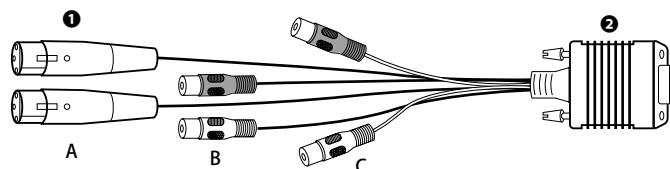

① 音声ブレイクアウトケーブル入力

- A XLR(balanced)
- B RCA(unbalanced)

出力

- C RCA(unbalanced)

② レコーダー接続用コネクタ