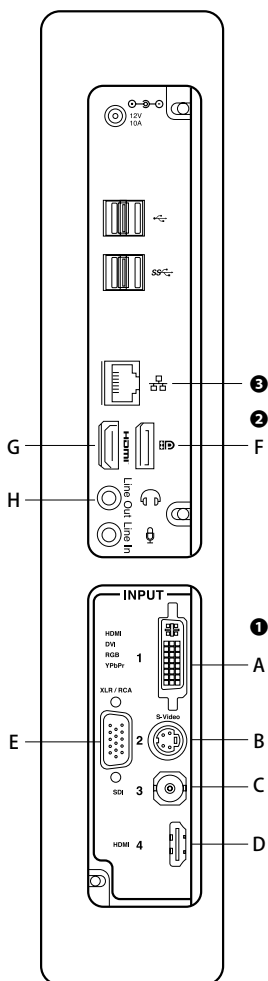

## 複数の映像ソースを同時収録する MultiView

- 最大 4 ソースまでの HD 映像 / コンテンツ画像を収録と同時にストリーム配信します
- カメラ、ノートパソコン、タブレット、書画カメラ、ライトボードやビデオ会議など、どんな映像ソースの組み合わせでもキャプチャして同期します

### ① 映像・音声入力

- A DVI-I
- B S-Video
- C SDI
- D HDMI
- E 音声ブレイクアウトケーブル用ポート